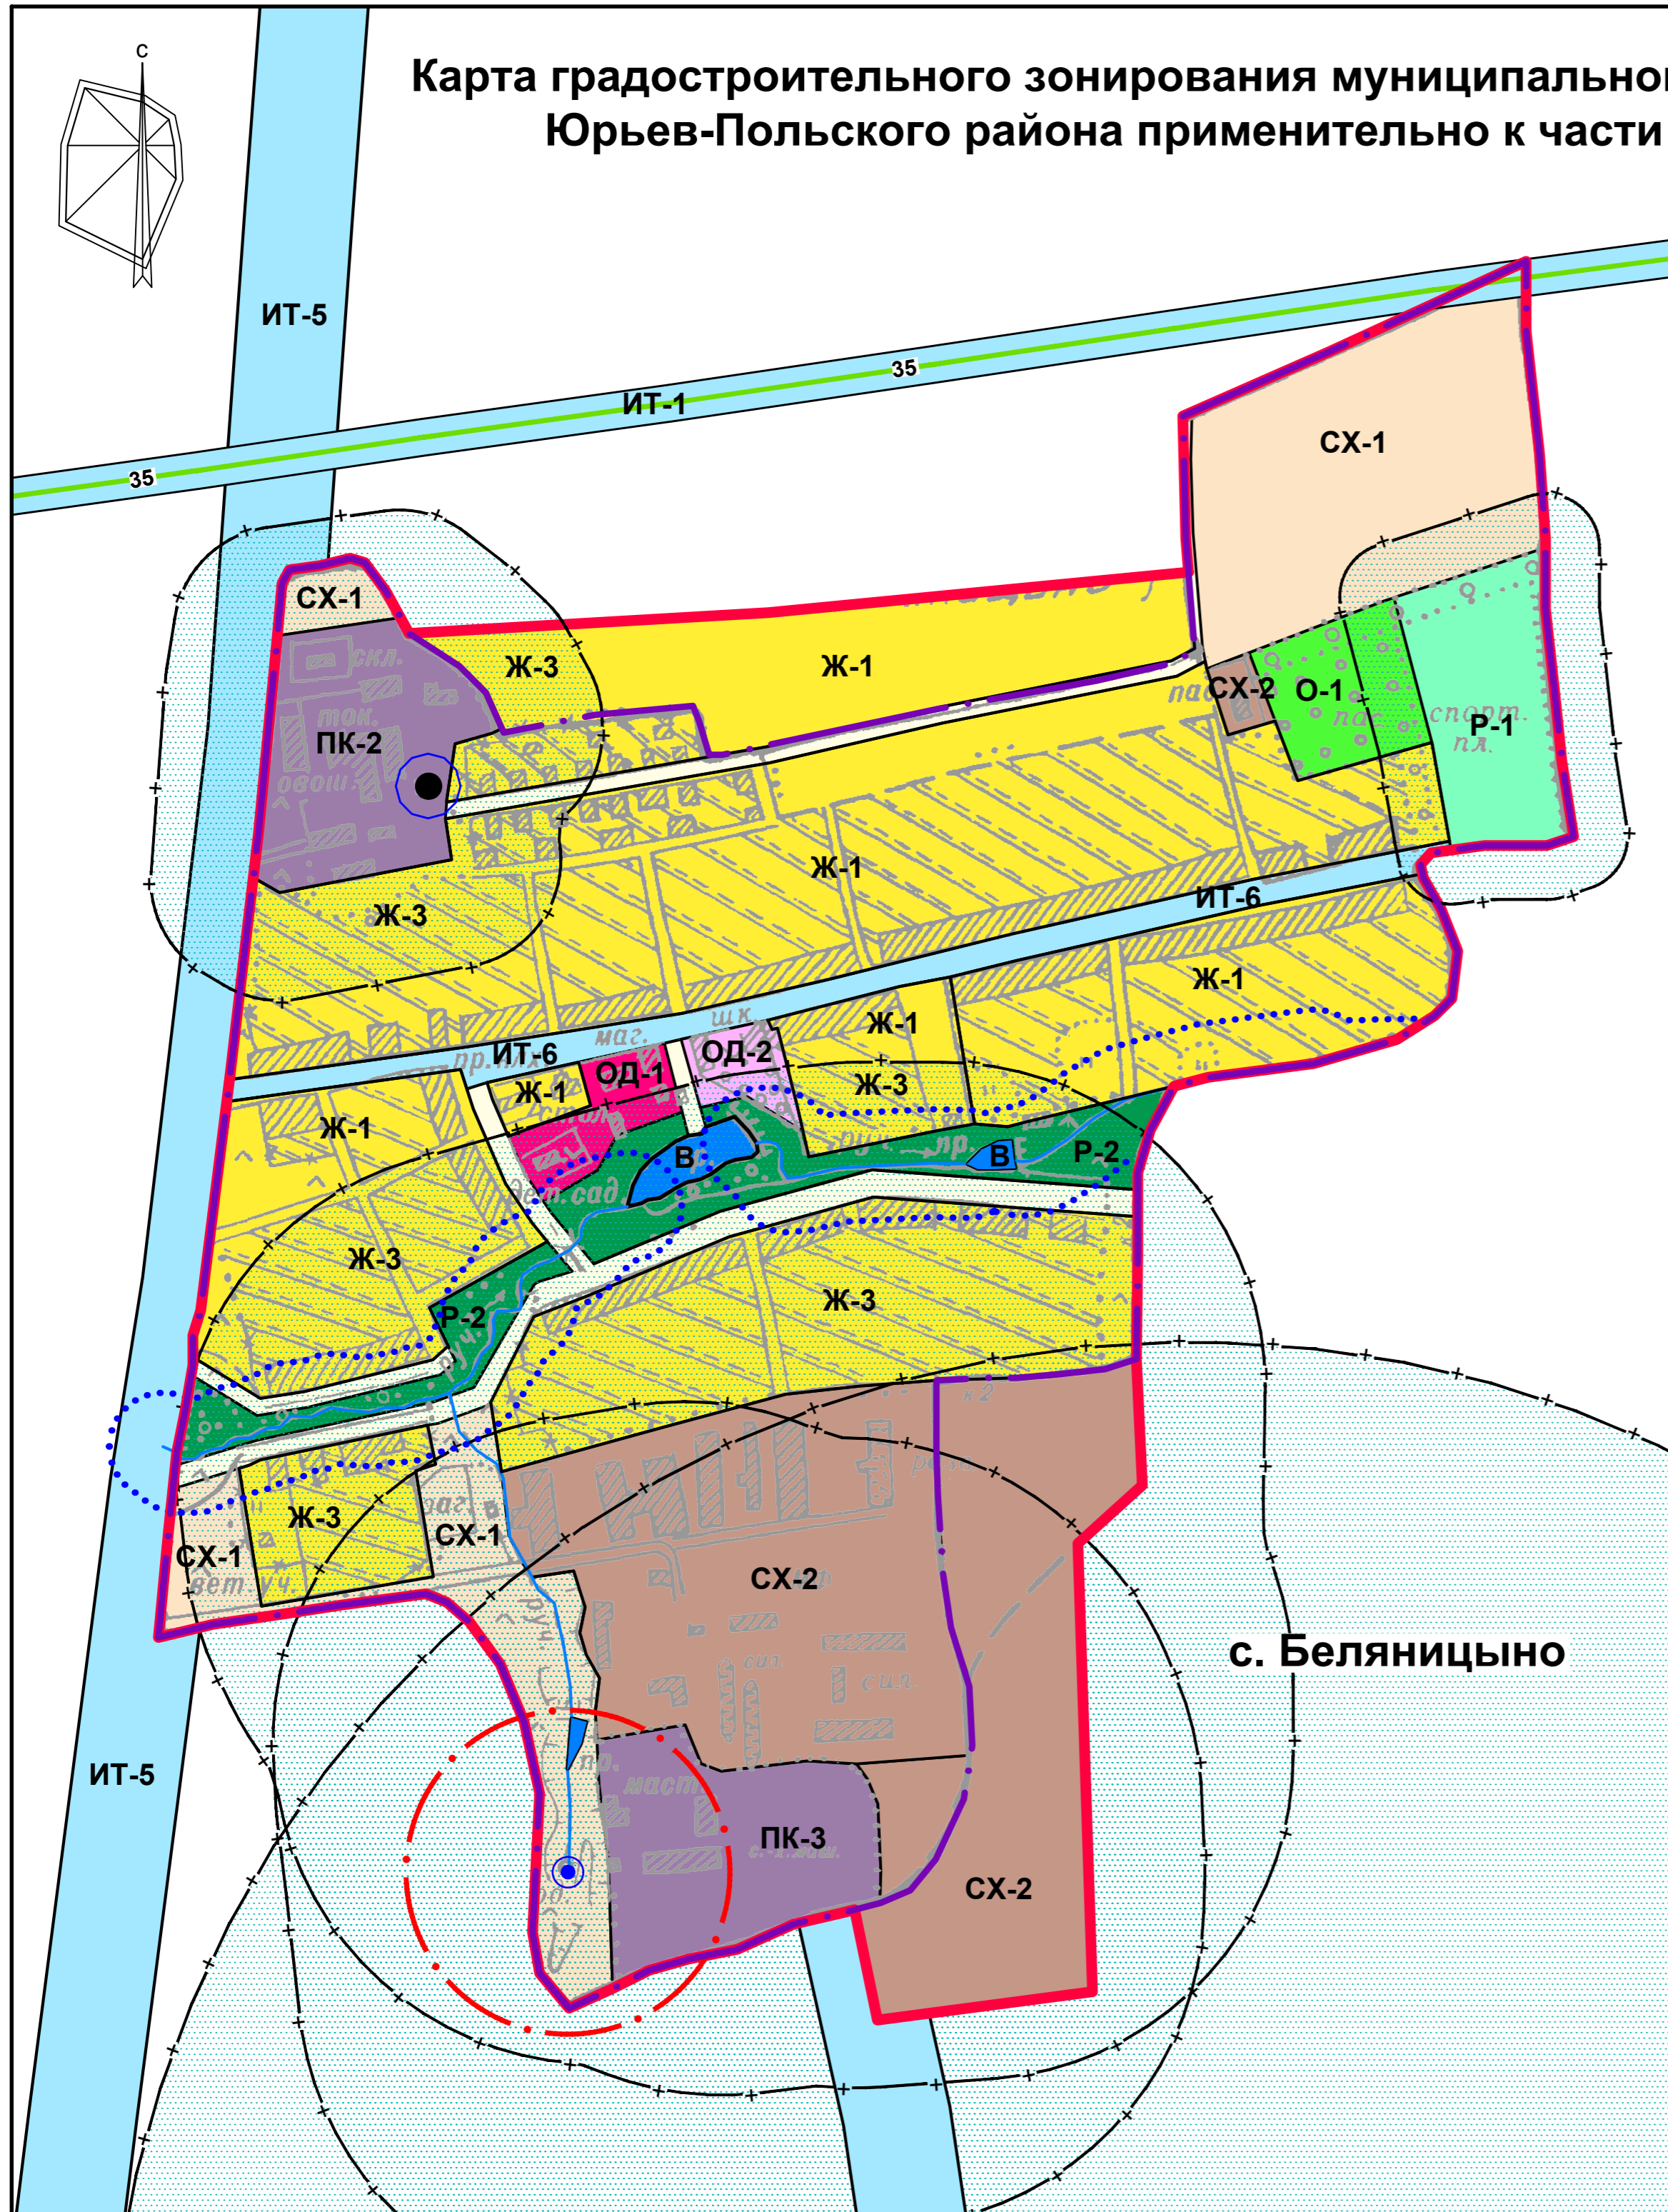

# Карта градостроительного зонирования муниципального образования Красносельского сельского поселения Юрьев-Польского района применительно к части территории поселения: с. Беляницыно М 1:5000