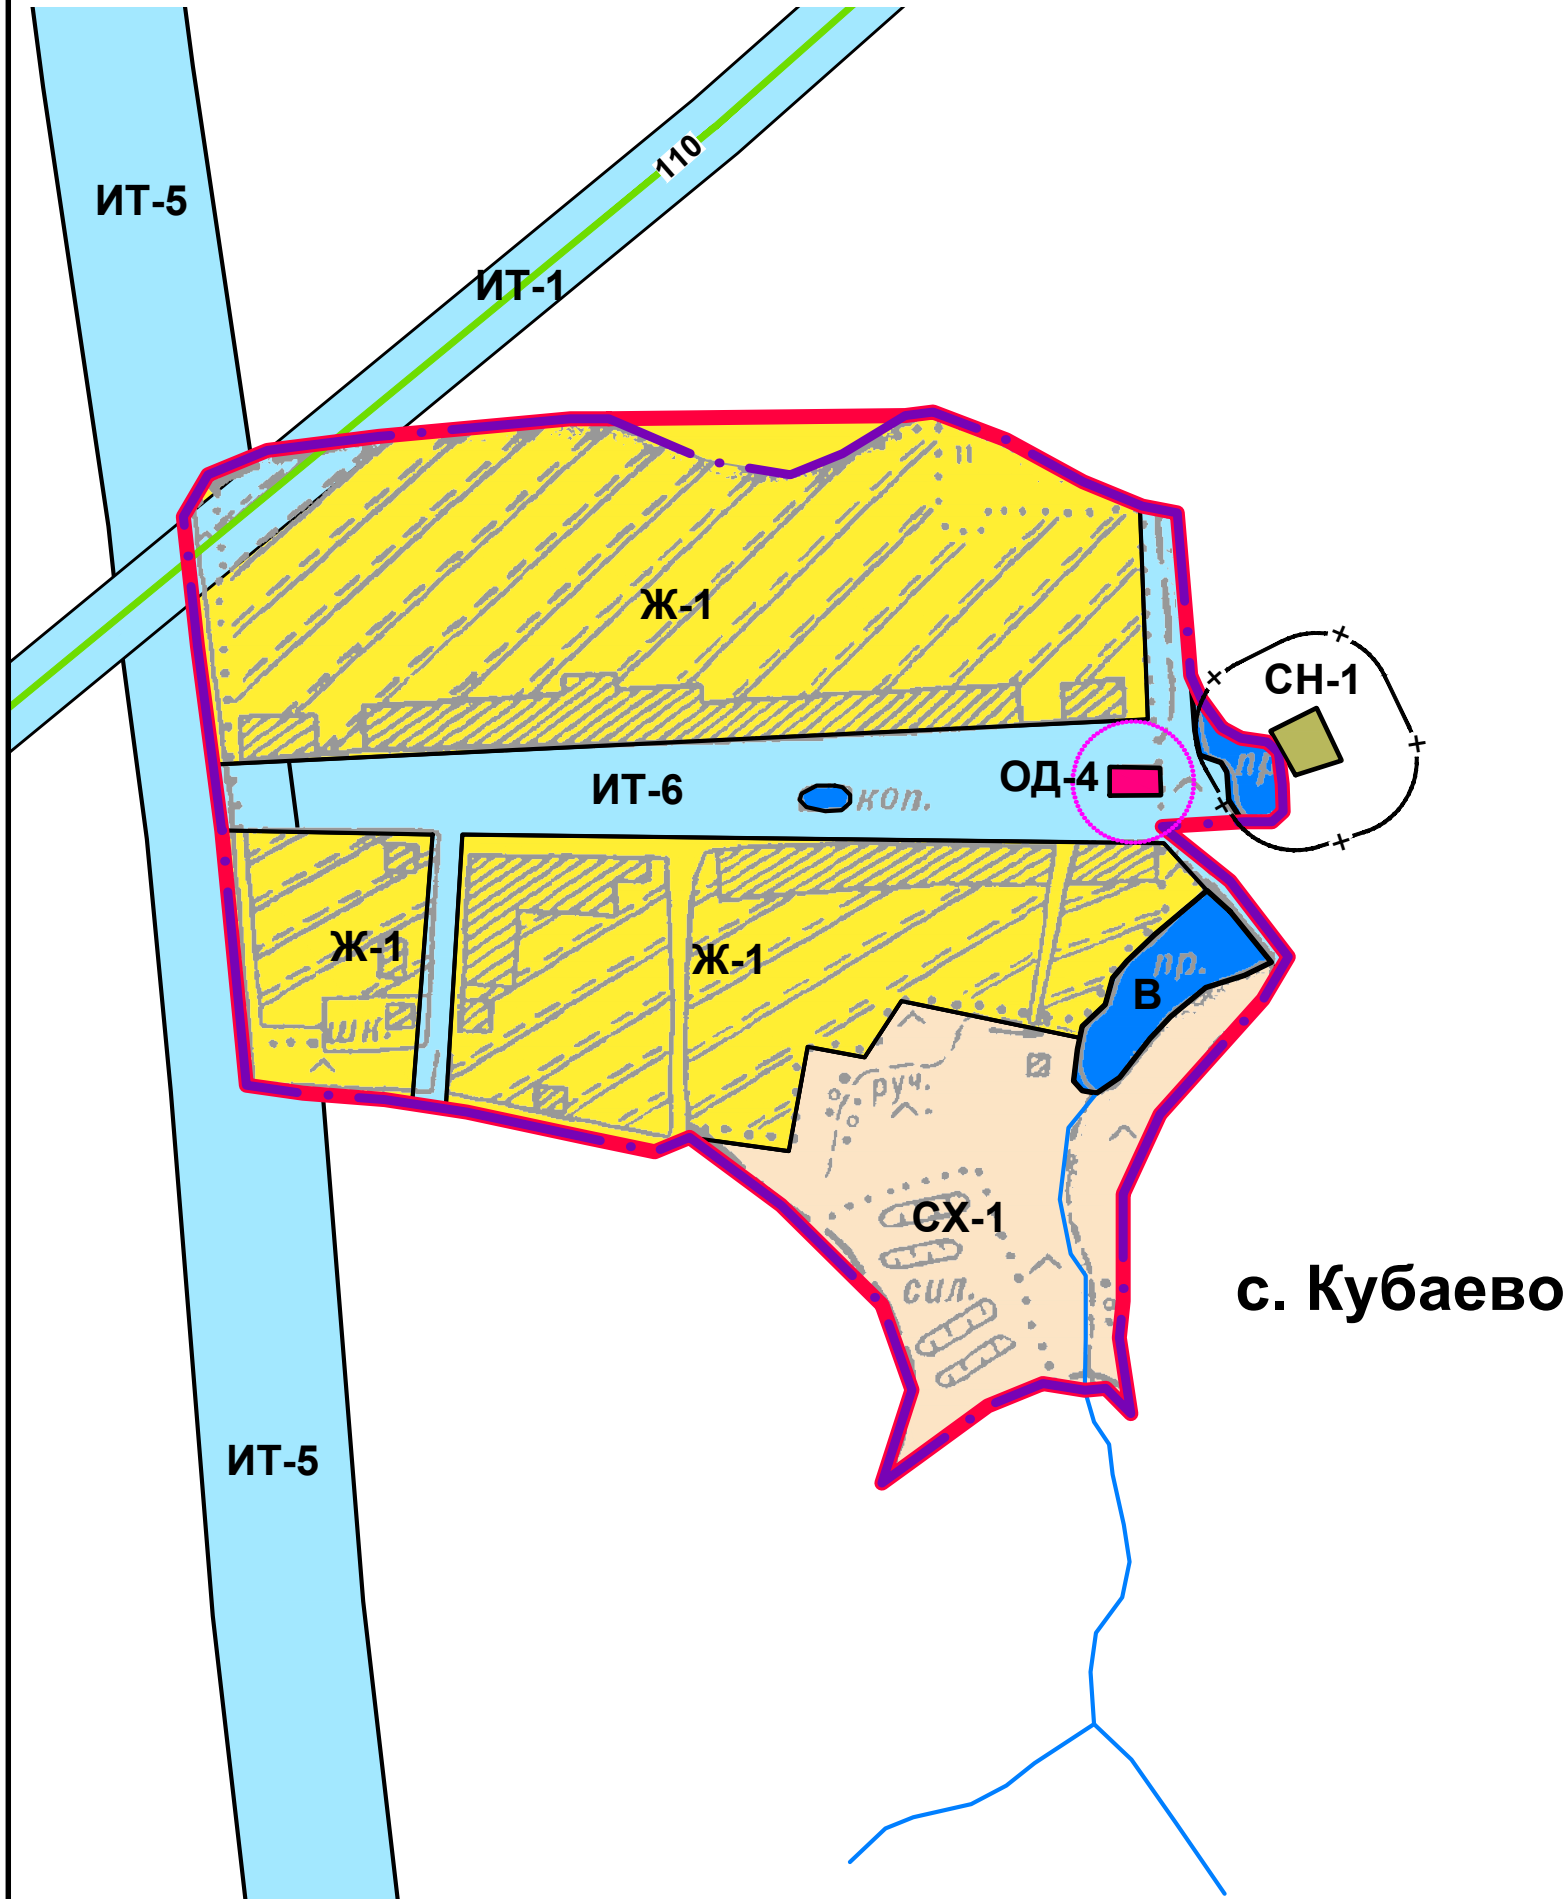

Карта градостроительного зонирования муниципального образования Красносельского сельского поселения Юрьев-Польского района применительно к части территории поселения: с. Кубаево М 1:5000

УСЛОВНЫЕ ОБОЗНАЧЕНИЯ

существ.	проектн.	
		ГРАНИЦА НАСЕЛЕННОГО ПУНКТА
ЖИЛЫЕ ЗОНЫ		
	Ж-1	ЗОНА МАЛОЭТАЖНОЙ ЖИЛОЙ ЗАСТРОЙКИ
ОБЩЕСТВЕННО-ДЕЛОВЫЕ ЗОНЫ		
	ОД-4	ЗОНА ОБЪЕКТОВ РЕЛИГИОЗНОГО ИСПОЛЬЗОВАНИЯ
ЗОНЫ ИНЖЕНЕРНОЙ И ТРАНСПОРТНОЙ ИНФРАСТРУКТУР		
	ИТ-1	ЗОНА ОБЪЕКТОВ ИНЖЕНЕРНОЙ ИНФРАСТРУКТУРЫ
	ИТ-5	ЗОНА АВТОДОРОГИ МЕСТНОГО ЗНАЧЕНИЯ
	ИТ-6	ЗОНА ГЛАВНЫХ И ОСНОВНЫХ УЛИЦ НАСЕЛЕННОГО ПУНКТА
ЗОНЫ СЕЛЬСКОХОЗЯЙСТВЕННОГО ИСПОЛЬЗОВАНИЯ		
	СХ-1	ЗОНА СЕЛЬСКОХОЗЯЙСТВЕННЫХ УГОДИЙ
ЗОНЫ РИТУАЛЬНОЙ ДЕЯТЕЛЬНОСТИ		
	СН-1	ЗОНА КЛАДБИЩ
ЗОНЫ ВОДНЫХ ОБЪЕКТОВ		
	В	ЗОНА ВОДНЫХ ОБЪЕКТОВ